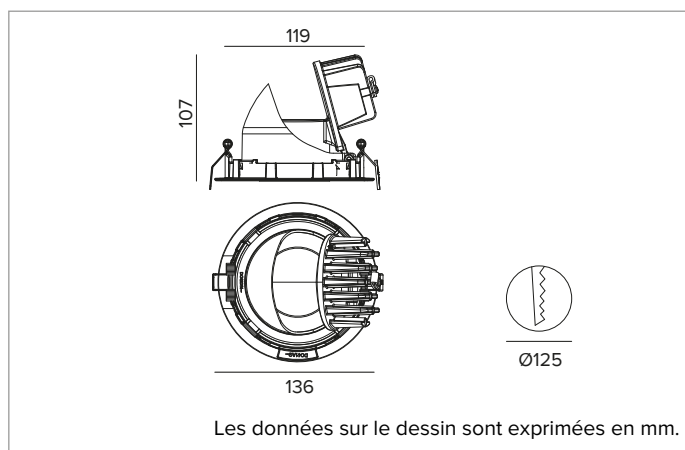

1T9227EL | CTEVO EXTRACTIBLE 125

Projecteur LED à encastrer orientable et amovible

	4000K	H(m)	D(m)	Emax(lx)		
	Ra90		10°			
	Fixture Power	7W	1	0.18	12042	
	Source Flux	584lm	2	0.35	3011	
	Fixture Flux	537lm	3	0.53	1338	
	Efficacy	75lm/W	4	0.71	753	
TS1380	Imax=20620cd/klm	Imax	12042cd	5	0.88	482

CCT nominale : 4000K

Durée utile (L80/B10) : >50000h tq +25°C

CARACTÉRISTIQUES DE L'ÉCLAIRAGE

NSP - optique de précision avec anneau cut-off en silicone noir. Version avec lentille en PMMA transparent. UGR<19 (EN 12464-1).